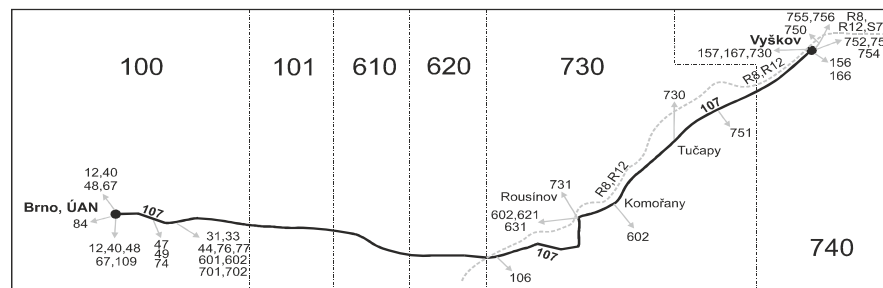

Šťastnou cestu s IDS JMK

Vysvětlivky:

- ⇒ spoje navazující na linku 107
- (z) zastávka celodenně na znamení
- ✖ jede v pracovních dnech
- 56 nejede od 27.12. do 29.12. a od 2.7. do 31.8.
- 57 jede od 27.12. do 29.12. a od 2.7. do 31.8.
- N úsekovou jízdenku nelze vydat
- spoje projíždí mezi zastávkami Brno, Tržní a Rousínov, aut.st. přes tarifní zóny 101, 610, 620