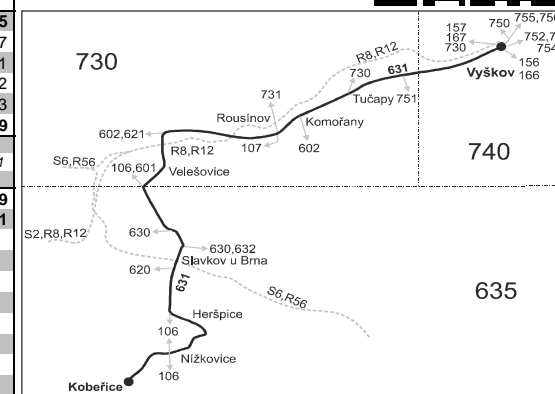

SOBOTA + NEDĚLE

200	230	202	232	204	206	234	250	208	210	252
Ⓞ68	Ⓞ68	†69	Ⓞ68	†69	Ⓞ68	†69	Ⓞ†	Ⓞ†	Ⓞ†16	Ⓞ†16
					12:14	13:14		16:14		
					12:16	13:16		16:16		
					}	}		}		
					12:20	13:20		16:20		
					12:22	13:22		16:22		
					12:24	13:24		16:24		
					12:26	13:26		16:26		
					12:35			16:35		
					12:29	13:29		16:29		
					12:31	13:31		16:31		
					12:35	13:35		16:35		
					12:35			16:35		
	10:35	10:35			12:35	13:35	14:35	16:35		17:35
	10:37	10:37			12:37	13:37	14:37	16:37		17:37
	10:41	10:41			12:41	13:41	14:41	16:41		17:41
	10:42	10:42			12:42	13:42	14:42	16:42		17:42
	10:43	10:43			12:43	13:43	14:43	16:43		17:43
	10:49	10:49			12:49	13:49	14:49	16:49		17:49
					13:01					18:01
					13:15			†69 17:15		
5:57			10:57	10:57			14:57		16:57	17:49
5:59			10:59	10:59			14:59		16:59	17:51
6:00			11:00	11:00			15:00		17:00	
6:05			11:05	11:05			15:05		17:05	
6:06			11:06	11:06			15:06		17:06	
6:08			11:08	11:08			15:08		17:08	
6:10			11:10	11:10			15:10		17:10	
6:12			11:12	11:12			15:12		17:12	
6:15			11:15	11:15			15:15		17:15	
6:17			11:17	11:17			15:17		17:17	

Vysvětlivky:

- ⇒ spoje navazující na linku 631
- (z) zastávka celodenně na znamení
- }

- Ⓞ jede v sobotu
- † jede v neděli a ve státem uznávané svátky
- 16 nejede 24.12.
- 68 jede také 30.3., 5.7. a 28.9., nejede 31.3., 7.7. a 29.9.
- 69 jede také 31.3., 7.7. a 29.9., nejede 30.3., 5.7., 28.9. a 17.11.

Vzhledem ke stavebnímu stavu zastávek nelze garantovat bezbariérový nástup do a výstup z vozidla na všech zastávkách.

Šťastnou cestu s IDS JMK