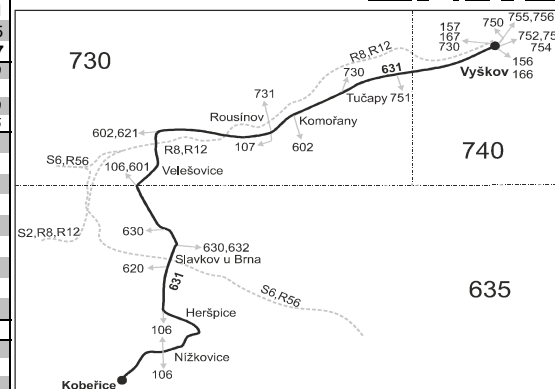

SOBOTA + NEDĚLE

201	231	203	233	205	235	207	251	209	253
Ⓞ68	Ⓞ68	†69	Ⓞ68	†69	†69	Ⓞ†	Ⓞ†	Ⓞ†16	Ⓞ†16
6:43			11:43	11:43			15:43	17:43	
6:45			11:45	11:45			15:45	17:45	
6:48			11:48	11:48			15:48	17:48	
6:50			11:50	11:50			15:50	17:50	
6:52			11:52	11:52			15:52	17:52	
6:54			11:54	11:54			15:54	17:54	
6:55			11:55	11:55			15:55	17:55	
7:00			12:00	12:00			16:00	18:00	
7:02			12:02	12:02			16:02	18:02	19:08
7:08			12:08	12:08			16:08	18:08	
7:04			12:04	12:04			16:04	18:04	19:10
7:13	9:13	9:13			12:13	14:13	16:13		19:13
}	}	}	}	}	}	}	}	}	}
7:19	9:19	9:19			12:19	14:19	16:19		19:19
7:20	9:20	9:20			12:20	14:20	16:20		19:20
7:21	9:21	9:21			12:21	14:21	16:21		19:21
7:25	9:25	9:25			12:25	14:25	16:25		19:25
7:27	9:27	9:27			12:27	14:27	16:27		19:27
					12:29	14:29	16:29		19:29
7:30	9:30	9:30			12:35		16:35		19:30
	9:35	9:35							19:35
7:29					12:29	14:29			
7:31					12:31	14:31			
7:34					12:34	14:34			
7:36					12:36	14:36			
7:38					12:38	14:38			
7:40					12:40	14:40			
}					}	}			
7:44					12:44	14:44			
7:46					12:46	14:46			
8:05									
8:06									

Vysvětlivky:

⇒ spoje navazující na linku 631

(z) zastávka celodenně na znamení

} spoj jede po jiné trase

♿ spoj s bezbariérově přístupným vozidlem

× jede v pracovních dnech

Ⓞ jede v sobotu

† jede v neděli a ve státem uznávané svátky

16 nejede 24.12.

56 nejede od 27.12. do 29.12. a od 2.7. do 31.8.

68 jede také 30.3., 5.7. a 28.9., nejede 31.3., 7.7. a 29.9.

69 jede také 31.3., 7.7. a 29.9., nejede 30.3., 5.7., 28.9. a 17.11.

Vzhledem ke stavebnímu stavu zastávek nelze garantovat bezbariérový nástup do a výstup z vozidla na všech zastávkách.

Šťastnou cestu s IDS JMK