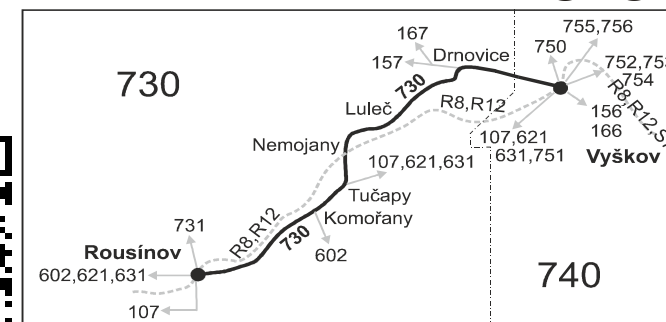

SOBOTA + NEDĚLE

Číslo spoje:	201	301	353	355	303	351	261	357	205	123		
Úsek	Zóna	Zastávka	†	†	†	†	†	†	†	†	†	
740	Vyškov, aut.nádr.	čb	4:00	5:00	7:00	8:00	10:00	12:00	14:00	16:00	19:00	23:20
740	Vyškov, nem.		4:02	5:02	7:02	8:02	10:02	12:02	14:02	16:02	19:02	23:22
730	Drnovice		4:05	5:05	7:05	8:05	10:05	12:05	14:05	16:05	19:05	23:25
730	Drnovice, Na vrchu		4:07	5:07	7:07	8:07	10:07	12:07	14:07	16:07	19:07	23:27
730	Luleč, kamenolom		4:09	5:09	7:09	8:09	10:09	12:09	14:09	16:09	19:09	23:29
730	Luleč, ObÚ	čb	4:11	5:11	7:11	8:11	10:11	12:11	14:11	16:11	19:11	23:31
730	Luleč, rozč.k žel.st.0.2		4:13	5:13	7:13	8:13	10:13	12:13	14:13	16:13	19:13	23:33
730	Nemojany		4:15	5:15	7:15	8:15	10:15	12:15	14:15	16:15	19:15	23:35
730	Tučapy, ObÚ		4:18	5:18	7:18	8:18	10:18	12:18	14:18	16:18	19:18	23:38
730	Tučapy, rozč.0.1		4:20	5:20	7:20	8:20	10:20	12:20	14:20	16:20	19:20	23:40
730	Komořany, EDP		4:22	5:22	7:22	8:22	10:22	12:22	14:22	16:22	19:22	23:42
	⇒ 602 Bučovice				8:35	10:35	12:35	14:35	16:35	19:35		
730	Rousínov, Čechyně, rozč.0.5 (z)		4:25	5:25	7:25	8:25	10:25	12:25	14:25	16:25	19:25	23:45
730	Rousínov, aut.st.	čb	4:27	5:27	7:27	8:27	10:27	12:27	14:27	16:27	19:27	23:47
	⇒ 602 Brno		4:35	5:35	7:35	8:35	10:35	12:35	14:35	16:35	19:35	
	⇒ 631 Kobeřice					10:35	12:35	14:35	16:35	19:35		
	⇒ 731 Olšany					12:35	14:35	16:35	19:35			

Šťastnou cestu s IDS JMK

Vysvětlivky:

- ⇒ spoje navazující na linku 730 † jede v neděli a ve státem uznávané svátky
- (z) zastávka celodenně na znamení 10 nejede 24.12. a 31.12.
- čb spoj s bezbariérové přístupným vozidlem 16 nejede 24.12.
- † jede v pracovních dnech 41 jede také 25.12., 30.3., 1.4., 5.7., 6.7. a 28.9.
- ⊙ jede v pátek 48 jede také 29.3., 30.4., 7.5., 4.7. a 27.9., nejede 30.3., 6.7. a 28.9.
- ⊙ jede v sobotu 50 nejede od 27.12. do 2.1., od 2.2. do 9.2., 29.3., od 2.7. do 31.8., 29.10. a 30.10.
- B Z Rousínova pokračuje jako linka 107 do Brna mimo období od 23.12. do 29.12., od 2.7. do 31.8.

- 56 nejede od 27.12. do 29.12. a od 2.7. do 31.8.
- 68 jede také 30.3., 5.7. a 28.9., nejede 31.3., 7.7. a 29.9.
- P z Rousínova pokračuje jako linka 602 do Brna
- V z Rousínova pokračuje jako linka 107 do Brna

čb Spoj s možností přepravy jízdních kol mezi zastávkami označenými symbolem jízdního kola v období od 14. 4. do 30. 9. 2018. Počet přepravovaných kol je kapacitně omezen na 20 ks.