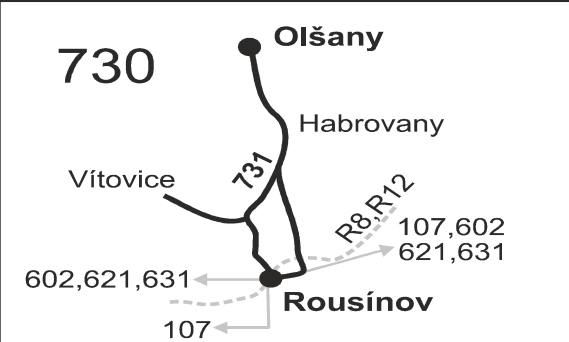

PRACOVNÍ DNY

Číslo spoje:		26	70	72	74	28
Úsek	Zóna Zastávka	× ♿	× ♿	× ♿	× ♿	× ♿
	730 Rousínov, aut.st.	16:35	17:35	18:35	19:35	22:50
	730 Rousínov, zdrav.stř.	16:37	17:37	18:37	19:37	22:52
	730 Rousínov, betonárka	16:39	17:39	18:39	19:39	22:54
	730 Rousínov, Královopolské Vážany	16:41	17:41	18:41	19:41	22:56
	730 Rousínov, Vítovice	16:45	17:45	18:45	19:45	22:59
	730 Habrovany	16:51	17:51	18:51	19:51	23:05
	730 Olšany, lom (z)	16:53	17:53	18:53	19:53	23:07
	730 Olšany	16:55	17:55	18:55	19:55	23:08

SOBOTA + NEDELE

200	202	204	206
Ⓢ† ♿	Ⓢ† ♿	Ⓢ† ♿	Ⓢ†16 ♿
9:35	12:35	16:35	19:35
9:37	12:37	16:37	19:37
9:39	12:39	16:39	19:39
9:41	12:41	16:41	19:41
9:45	12:45	16:45	19:45
9:51	12:51	16:51	19:51
9:53	12:53	16:53	19:53
9:55	12:55	16:55	19:55

Vysvětlivky:

- ⇒ spoje navazující na linku 731
- (z) zastávka celodenně na znamení
- }
- ♿ spoj s bezbariérově přístupným vozidlem
- × jede v pracovních dnech
- Ⓢ jede v sobotu
- 50 nejede od 27.12. do 2.1., od 2.2. do 9.2., 29.3., od 2.7. do 31.8., 29.10. a 30.10.
- † jede v neděli a ve státem uznávané svátky
- 16 nejede 24.12.
- 56 nejede od 27.12. do 29.12. a od 2.7. do 31.8.
- 57 jede od 27.12. do 29.12. a od 2.7. do 31.8.

Vzhledem ke stavebnímu stavu zastávek nelze garantovat bezbariérový nástup do a výstup z vozidla na všech zastávkách.

Šťastnou cestu s IDS JMK