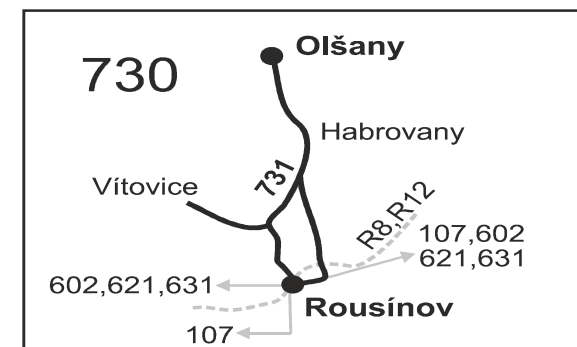

PRACOVNÍ DNY

Číslo spoje:		23	79	81	83	
Úsek	Zóna	Zastávka	⊗ ⊕	⊗ ⊕	⊗ ⊕	⊗ ⊕
	730 Olšany		17:17	18:07	19:17	20:07
	730 Olšany, lom (z)		17:19	18:09	19:19	20:09
	730 Habrovany		17:21	18:11	19:21	20:11
	730 Rousínov, Vítovice		}	18:17	}	20:17
	730 Rousínov, Královopolské Vážany		}	18:21	}	20:21
	730 Rousínov, betonárka		}	18:23	}	20:23
	730 Rousínov, zdrav.stř.		}	18:25	}	20:25
	730 Rousínov, škola		17:25	}	19:25	}
	730 Rousínov, aut.st.		17:27	18:27	19:27	20:27
	⇒ 107 Brno		17:35	18:35	19:35	
	⇒ 107 Vyškov		17:29	18:29		
	⇒ 602 Bučovice		17:29	18:29	19:29	20:59
	⇒ 602 Brno		17:35			20:35
	⇒ 631 Koberžice		17:35	18:35	19:35	20:35
	⇒ 631 Vyškov		17:29	18:29	19:29	
	⇒ 730 Vyškov		17:30	56 18:30	19:30	

SOBOTA + NEDELE

Číslo spoje:		201	203	205	207	
Úsek	Zóna	Zastávka	⊗ ⊕	⊗ ⊕	⊗ ⊕	⊗ ⊕
	730 Olšany		6:07	10:07	13:07	17:07
	730 Olšany, lom (z)		6:09	10:09	13:09	17:09
	730 Habrovany		6:11	10:11	13:11	17:11
	730 Rousínov, Vítovice		6:17	10:17	13:17	17:17
	730 Rousínov, Královopolské Vážany		6:21	10:21	13:21	17:21
	730 Rousínov, betonárka		6:23	10:23	13:23	17:23
	730 Rousínov, zdrav.stř.		6:25	10:25	13:25	17:25
	730 Rousínov, škola		}	}	}	}
	730 Rousínov, aut.st.		6:27	10:27	13:27	17:27
	⇒ 107 Brno					
	⇒ 107 Vyškov					
	⇒ 602 Bučovice		6:29	10:29		
	⇒ 602 Brno		6:35	10:35	13:35	17:35
	⇒ 631 Koberžice			10:35	13:35	17:35
	⇒ 631 Vyškov					
	⇒ 730 Vyškov		6:30		13:30	17:30

Šťastnou cestu s IDS JMK

Vysvětlivky:

⇒ spoje navazující na linku 731
(z) zastávka celodenně na znamení
{ spoj jede po jiné trase

⊗ jede v pracovních dnech

⊕ spoj s bezbariérově přístupným vozidlem

69 jede také 31.3., 7.7. a 29.9., nejede 30.3., 5.7., 28.9. a 17.11.

⊗ jede v sobotu

† jede v neděli a ve státem uznávané svátky

16 nejede 24.12.

56 nejede od 27.12. do 29.12. a od 2.7. do 31.8.

57 jede od 27.12. do 29.12. a od 2.7. do 31.8.

Vzhledem ke stavebnímu stavu zastávek nelze garantovat bezbariérový nástup do a výstup z vozidla na všech zastávkách.